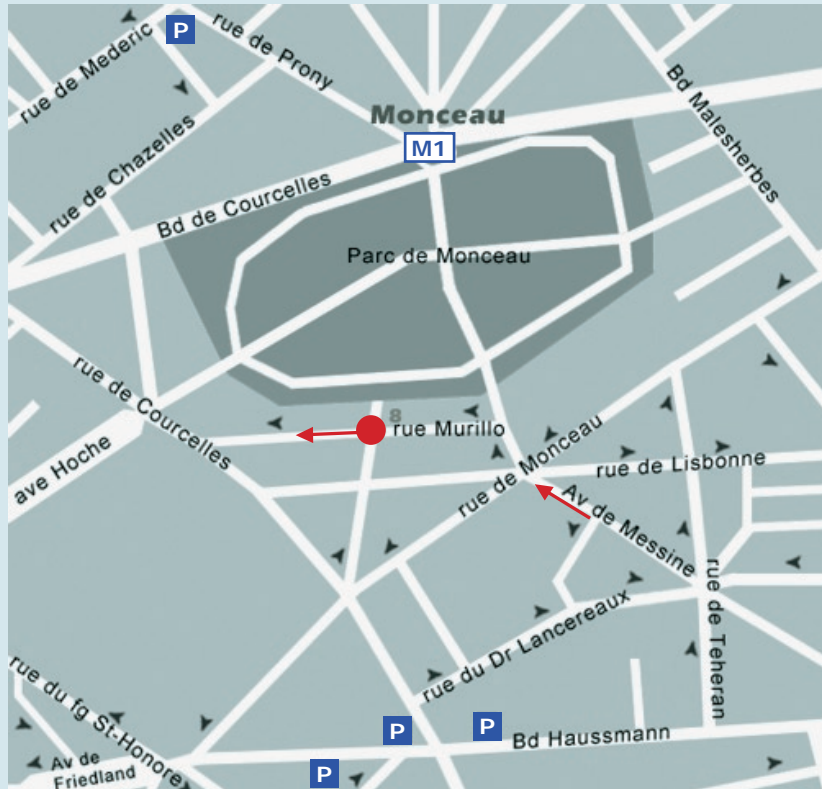

Zufahrt

BERNARD-HERTZ-BÉJOT
SOCIÉTÉ D'AVOCATS

8 rue Murillo
75003 PARIS

M1 ② METRO Monceau

P Parking