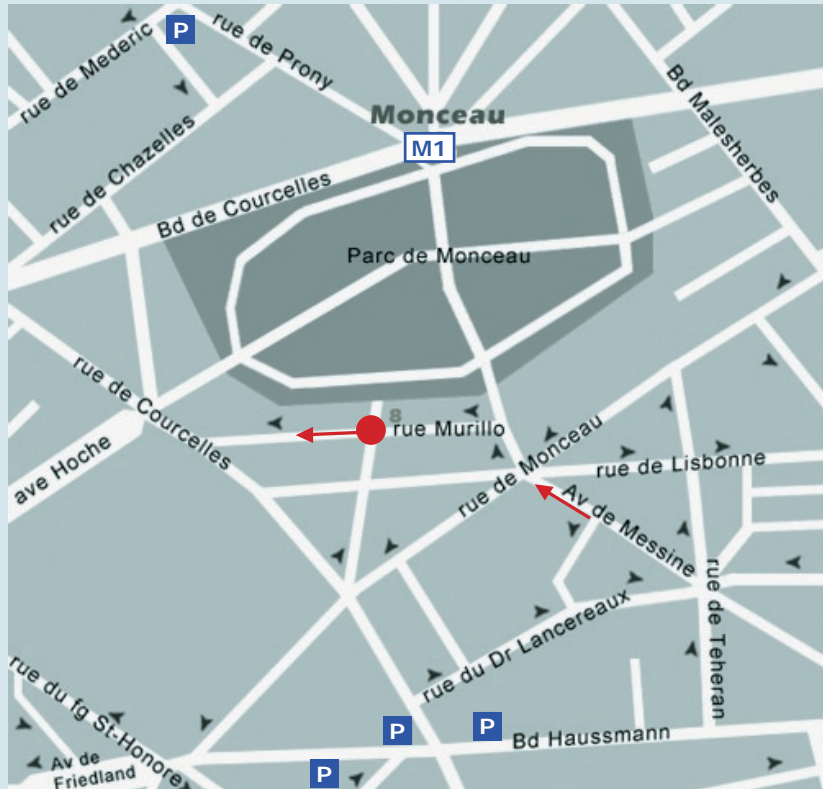

## Plan d'accès

BERNARD-HERTZ-BÉJOT  
SOCIÉTÉ D'AVOCATS

8 rue Murillo  
75003 PARIS

**M1** ② METRO Monceau

**P** Parking